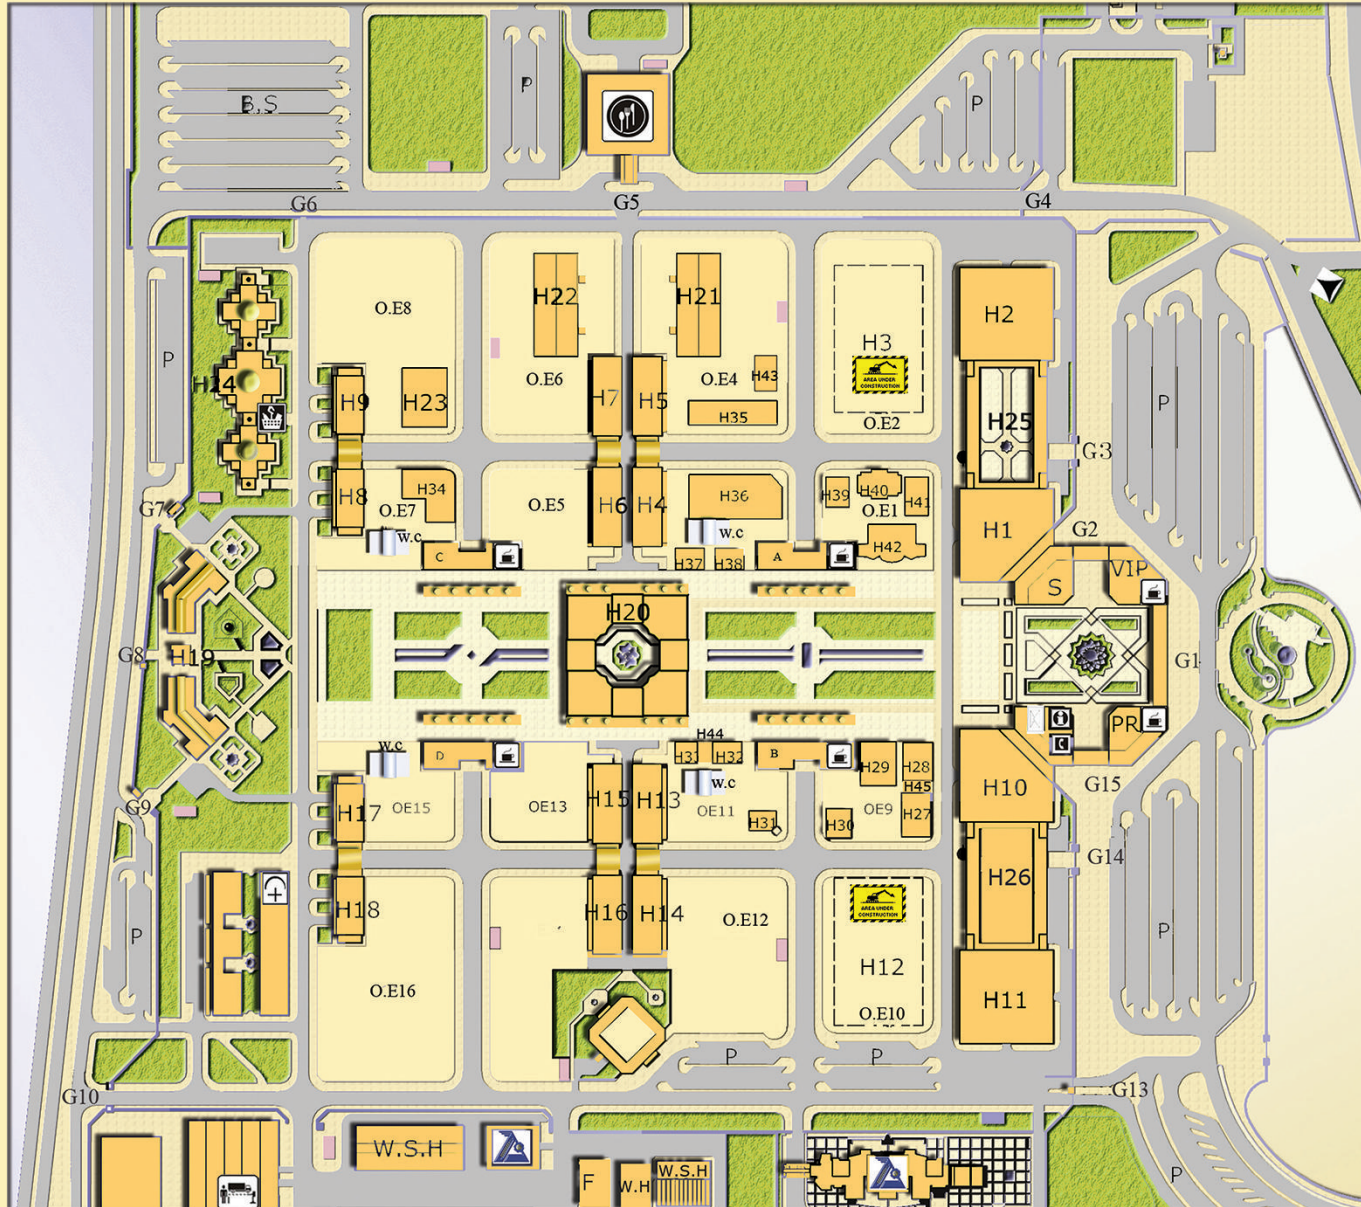

مدينة المعارض

Fairgrounds

Legend الرموز المستخدمة

بوابة دخول	G	Gate
مركز رجال الأعمال	V.I.P	VIP Center
مركز الصحفيين	P.R.S	press Center
أجنحة عرض	H	Exhibition Hall
عرض مكشوف	O.E	Open Exhibition
خدمات	S	Services
دورات مياه	W.C	Water Closet
ورشات	W.S.H	Work Shops
مستودعات	W.H	Ware Houses
مركز اطفاء	F.S	Fire Station
محطة الضخ	P.S	Pumping Station
محطة باصات	B.S	Bus Station
مواقف سيارات	P	parking
مركز شرطة	P.L.S	Police Station
مدخل - مخرج	Entrance-Exit	
استعلامات	Information	
هاتف	Telephone	
خدمات بريد	Post	
مباني ادارية	Administration	
مطعم	Restaurant	
كافيتيريا	Cafeteria	
مركز تسوق	Shopping	
مستوصف	Medical Services	
خدمات جمركية	Custom Services	